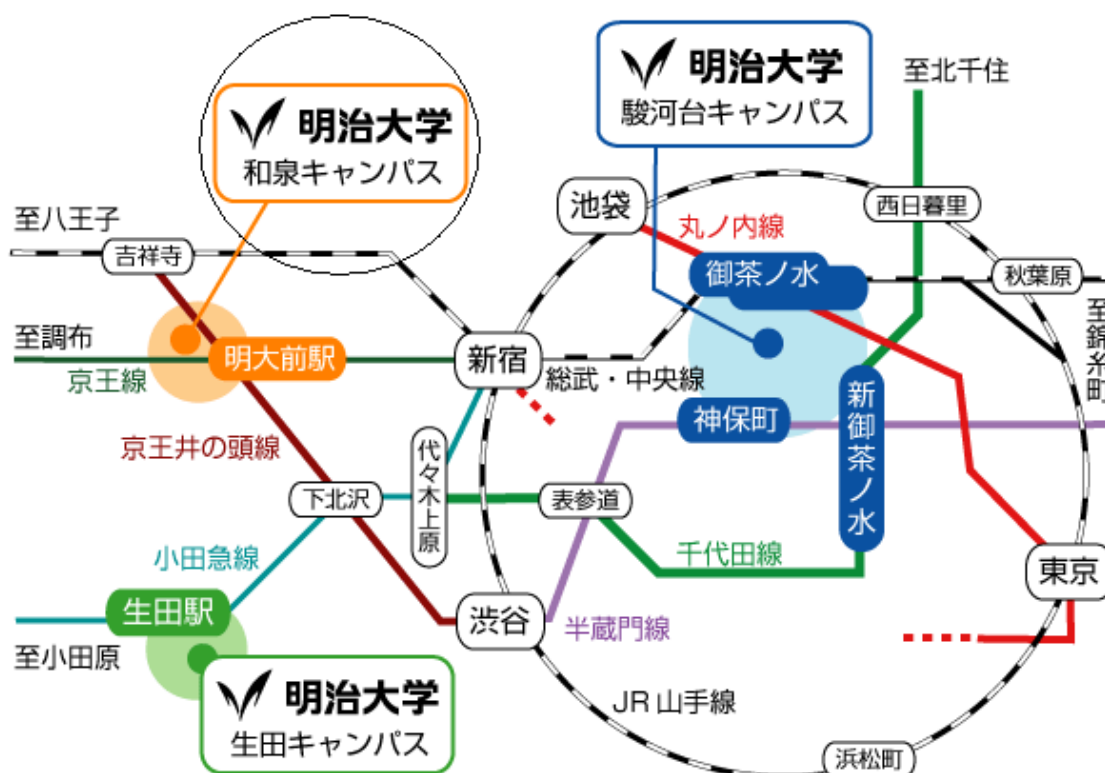

## 大会会場までのアクセス

### 明大前駅下車徒歩5分

- 京王線/新宿駅から特急1つ目(約6分)、急行(通勤快速・快速)2つ目(約7分)  
普通3つ目(約10分)
- 都営新宿線(京王新線直通)  
快速(橋本行)新宿→笹塚→明大前(新宿から4つ目約10分)  
普通(笹塚行)新宿→笹塚(京王線乗り換え)→明大前(新宿から12分)
- 井の頭線/渋谷から急行2つ目(約7分)、普通7つ目(約12分)  
吉祥寺から急行3つ目(約13分)、普通9つ目(約17分)