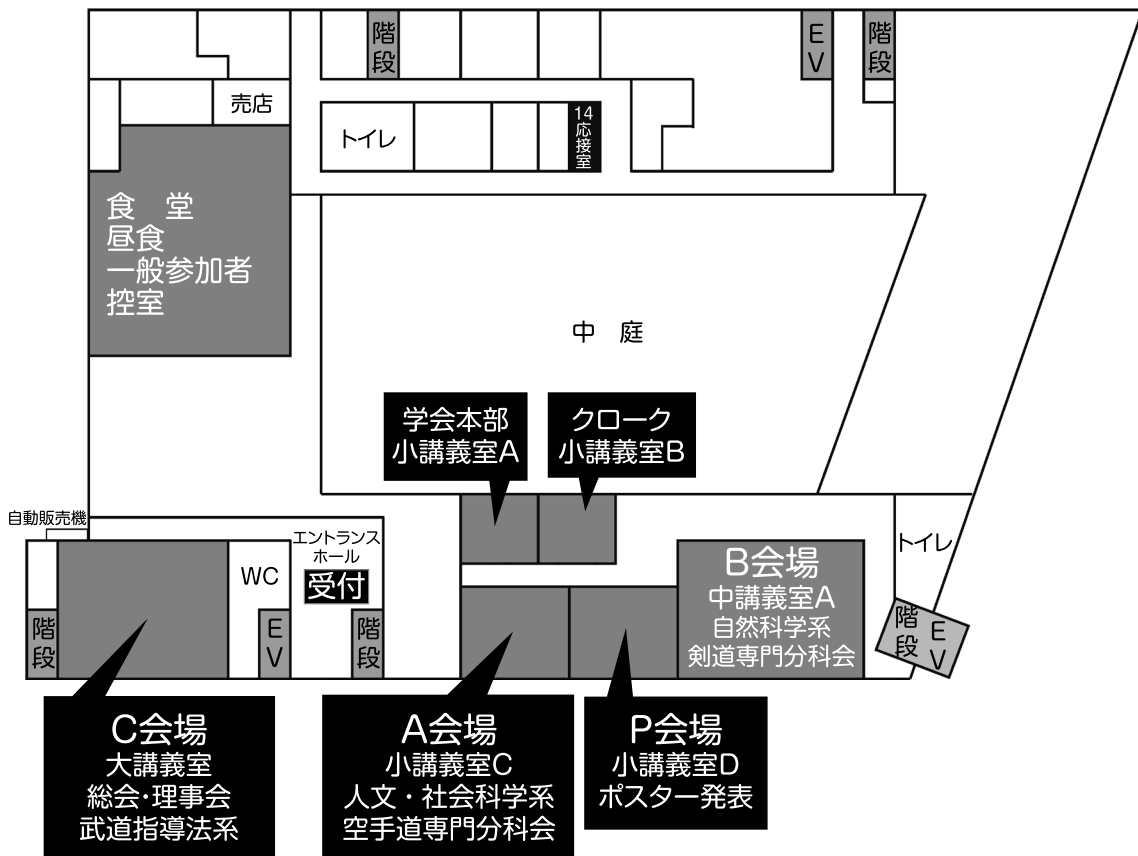

# 会場案内図（福山市立大学 港町キャンパス）

1階 エントランスホール：受付

A会場：小講義室C（人文・社会科学系、空手道専門分科会）

B会場：中講義室A（自然科学系、剣道専門分科会）

C会場：大講義室（総会・本部企画、武道指導法系）

P会場：小講義室D（ポスター発表）

4階 多目的室A（弓道専門分科会）

多目的室B（障がい者武道専門分科会）

多目的室C（なぎなた専門分科会）

多目的室D（柔道専門分科会）

# 1階

※2階後方にも  
入口がございます