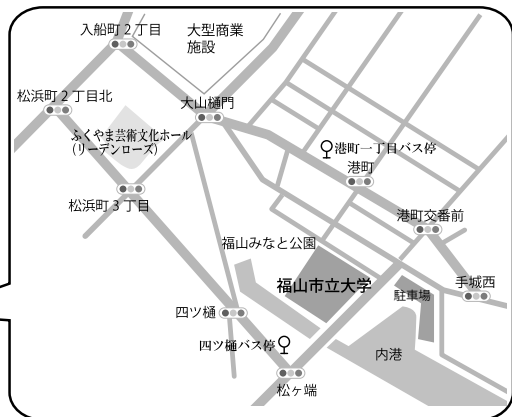

# 会場までのアクセス

## ●JR福山駅から路線バス利用

JR福山駅南口（改札を出て右手）にバスターミナルがあります。

※福山駅前2番乗り場をご利用の方は、「福山市立大学」を経由しないバスがあります。

※事前に『時刻表』などで確認して乗車してください。

バス	乗り場	行先	所要時間	下車	運賃
中国バス	福山駅前 2番乗り場	手城経由鋼管病院行き 又は 福山市立大学行き	約9分	「福山市立大学」 下車後、徒歩0分	170円
	福山駅前 2番乗り場	手城経由引野口行き 又は 四十分団地行き	約8分	「港町一丁目」 下車後、徒歩2分	170円
	福山駅前 9番乗り場	新浜循環線	約9分	「四ツ樋」 下車後、徒歩4分	170円
中心部循環路線 まわローズ	福山駅前 (10)	赤ルート 青ルート	約9分 約19分	「リーデンローズ入口」 下車後、徒歩10分	150円

## JR福山駅から会場への地図

# 会場案内図（福山市立大学 港町キャンパス）

1階 エントランスホール：受付

A会場：小講義室C（人文・社会科学系、空手道専門分科会）

B会場：中講義室A（自然科学系、剣道専門分科会）

C会場：大講義室（総会・本部企画、武道指導法系）

P会場：小講義室D（ポスター発表）

4階 多目的室A（弓道専門分科会）

多目的室B（障がい者武道専門分科会）