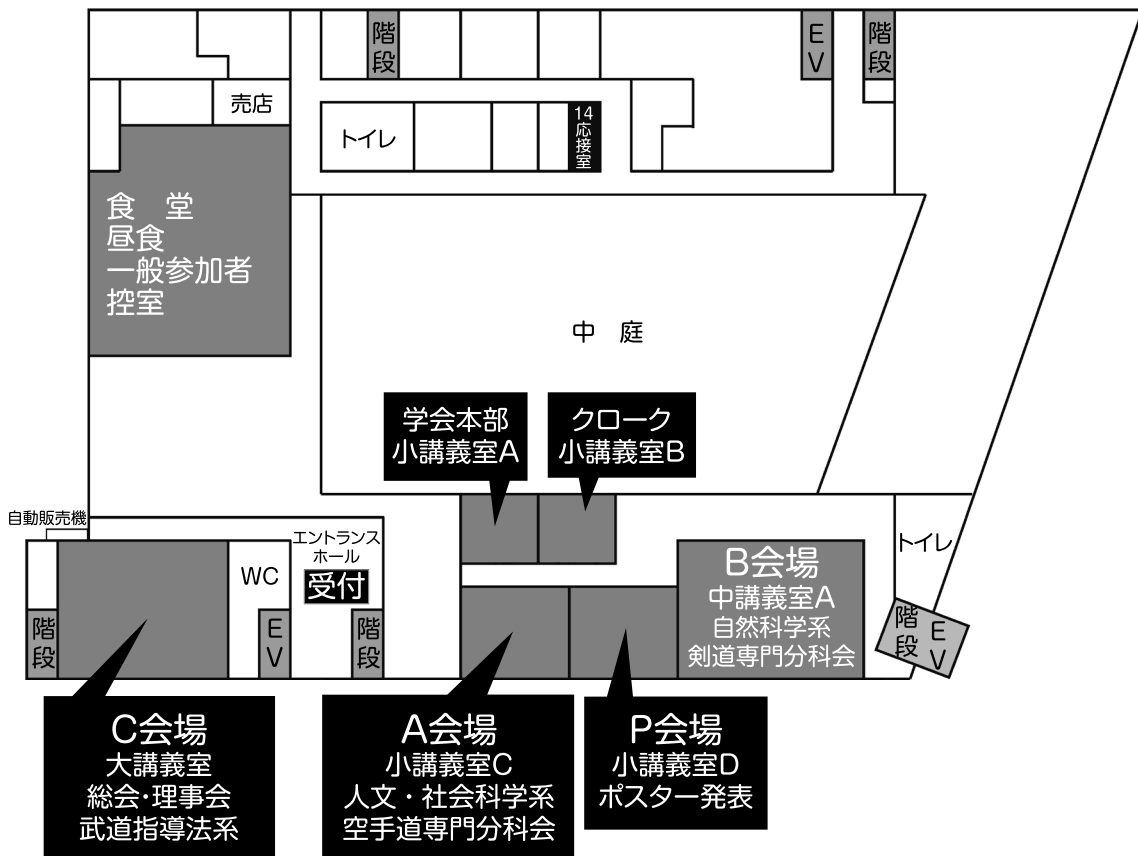

JR福山駅から会場への地図

会場案内図（福山市立大学 港町キャンパス）

1階 エントランスホール：受付

A会場：小講義室C（人文・社会科学系、空手道専門分科会）

B会場：中講義室A（自然科学系、剣道専門分科会）

C会場：大講義室（総会・本部企画、武道指導法系）

P会場：小講義室D（ポスター発表）

4階 多目的室A（弓道専門分科会）

多目的室B（障がい者武道専門分科会）

多目的室C（なぎなた専門分科会）

多目的室D（柔道専門分科会）

1階

※2階後方にも
入口がございます

4階