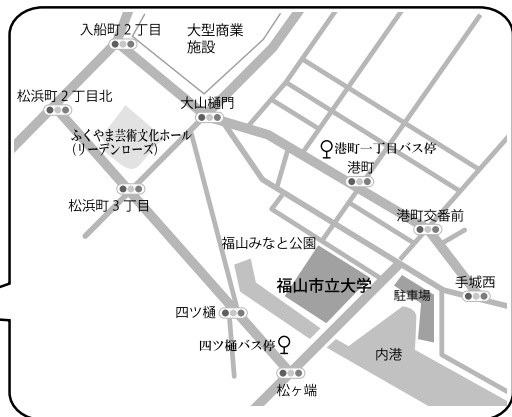

会場までのアクセス

●JR利用

福山には新幹線のぞみ号の利用が便利です。約1時間に1本の割合で福山駅に停車するのぞみ号があります。

また福山駅を通過するのぞみ号も多くありますので、間違えて福山駅に停車しないのぞみ号に乗られないようにくれぐれもお願い致します。

●飛行機利用

飛行機で広島空港をご利用の方は、福山駅行きのリムジンバスが便利です。

●JR福山駅から路線バス利用

JR福山駅南口（改札を出て右手）にバスターミナルがあります。

※福山駅前2番乗り場をご利用の方は、「福山市立大学」を経由しないバスがあります。

※事前に『時刻表』などで確認して乗車してください。

| バス | 乗り場 | 行先 | 所要時間 | 下車 | 運賃 |
|------------------|---------------|---------------------------|-------------|--------------------------|------|
| 中国バス | 福山駅前 2番乗り場 | 手城経由鋼管病院行き 又は 福山市立大学行き | 約9分 | 「福山市立大学」 下車後、徒歩0分 | 170円 |
| | 福山駅前 2番乗り場 | 手城経由引野口行き 又は 四十分団地行き | 約8分 | 「港町一丁目」 下車後、徒歩2分 | 170円 |
| | 福山駅前 9番乗り場 | 新浜循環線 | 約9分 | 「四ツ樋」 下車後、徒歩4分 | 170円 |
| 中心部循環路線 まわローズ | 福山駅前 (10) | 赤ルート 青ルート | 約9分 約19分 | 「リーデンローズ入口」 下車後、徒歩10分 | 150円 |

JR福山駅から会場への地図

会場案内図（福山市立大学 港町キャンパス）

1階 エントランスホール：受付

A会場：小講義室C（人文・社会科学系、空手道専門分科会）

B会場：中講義室A（自然科学系、剣道専門分科会）

C会場：大講義室（総会・本部企画、武道指導法系）

P会場：小講義室D（ポスター発表）

4階 多目的室A（弓道専門分科会）