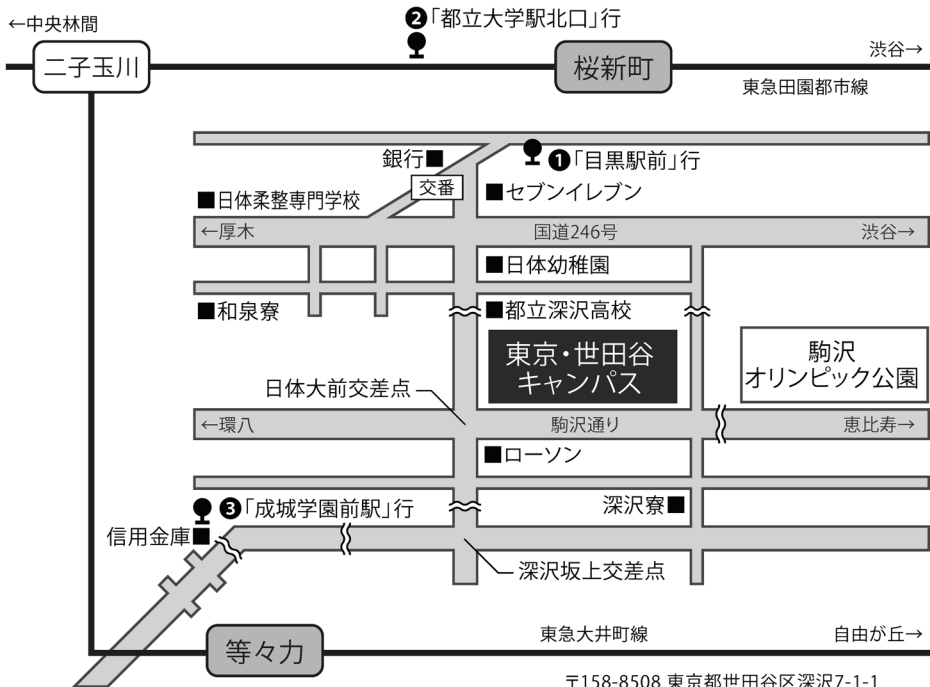

# 東京・世田谷キャンパス アクセスマップ

東急田園都市線「桜新町」駅より、徒歩15分またはバス5分

①「目黒駅前」行、②「都立大学駅北口」行 いずれも「日本体育大学前」にて下車

東急大井町線「等々力」駅より、徒歩25分またはバス10分

③「成城学園前駅」行、「日本体育大学前」にて下車

〒158-8508 東京都世田谷区深沢7-1-1

TEL:03-5706-0900 (代) / FAX:03-5706-0912

## 会場案内図（日本体育大学 世田谷キャンパス）

- 【B階】 記念講堂（1B01）：総会，基調講演，本部企画シンポジウム
- 【1階】 エントランスホール：受付  
N レストラン：懇親会  
N ラウンジ：組織委員会控室（荷物置き場）
- 【2階】 A会場（1201 教室）：一般研究発表（人文社会科学系），専門分科会企画（柔道）  
B会場（1202 教室）：一般研究発表（自然科学系），専門分科会企画（空手道）  
C会場（2201 教室）：一般発表研究（武道指導系），専門分科会企画（剣道）  
D会場（3201 教室）：専門分科会企画（弓道）  
E会場（3202 教室）：専門分科会企画（なぎなた）  
F会場（2206 教室）：専門分科会企画（障害者武道）  
P会場（2202 教室）：ポスター発表  
2203 教室：共有スペース（クローク）  
2205 教室：組織委員会控室
- 【5階】 大会議室（2503）：評議委員会  
中会議室（2501）：理事会  
小会議室（2504）：組織委員会控室
- 【6階】 ラウンジ（2617）：学会役員控室