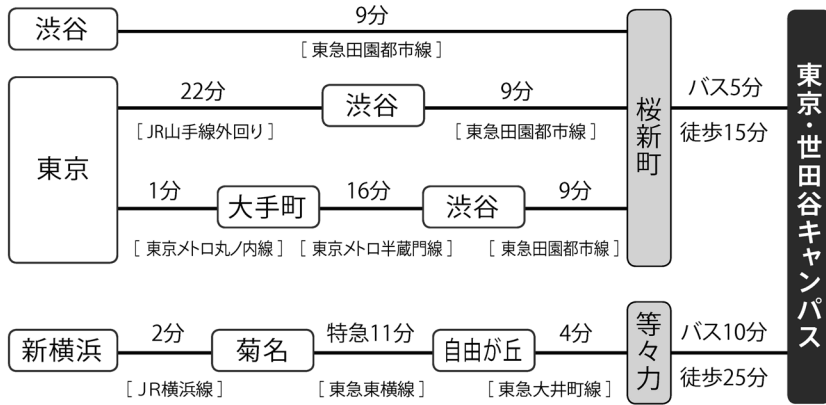

東京・世田谷キャンパス アクセスマップ

東急田園都市線「桜新町」駅より、徒歩15分またはバス5分
①「目黒駅前」行、**②**「都立大学駅北口」行 いずれも「日本体育大学前」にて下車
 東急大井町線「等々力」駅より、徒歩25分またはバス10分
③「成城学園前駅」行、「日本体育大学前」にて下車

〒158-8508 東京都世田谷区深沢7-1-1
 TEL:03-5706-0900 (代) / FAX:03-5706-0912

教育研究棟 5F

教育研究棟 6F