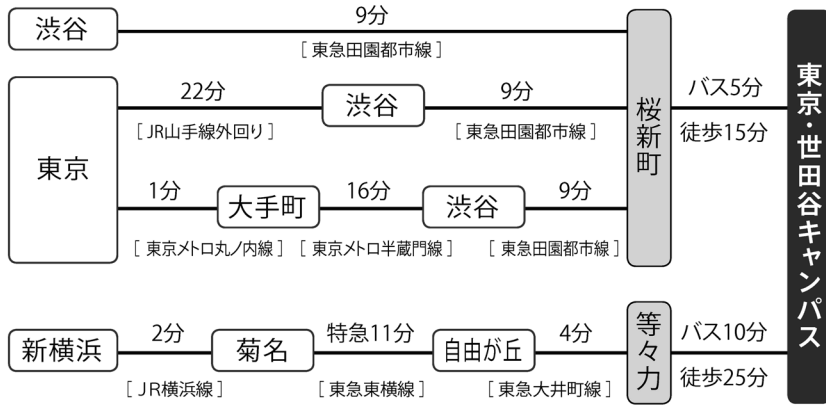

東京・世田谷キャンパス アクセスマップ

東急田園都市線「桜新町」駅より、徒歩15分またはバス5分

①「目黒駅前」行、②「都立大学駅北口」行 いずれも「日本体育大学前」にて下車

東急大井町線「等々力」駅より、徒歩25分またはバス10分

③「成城学園前駅」行、「日本体育大学前」にて下車