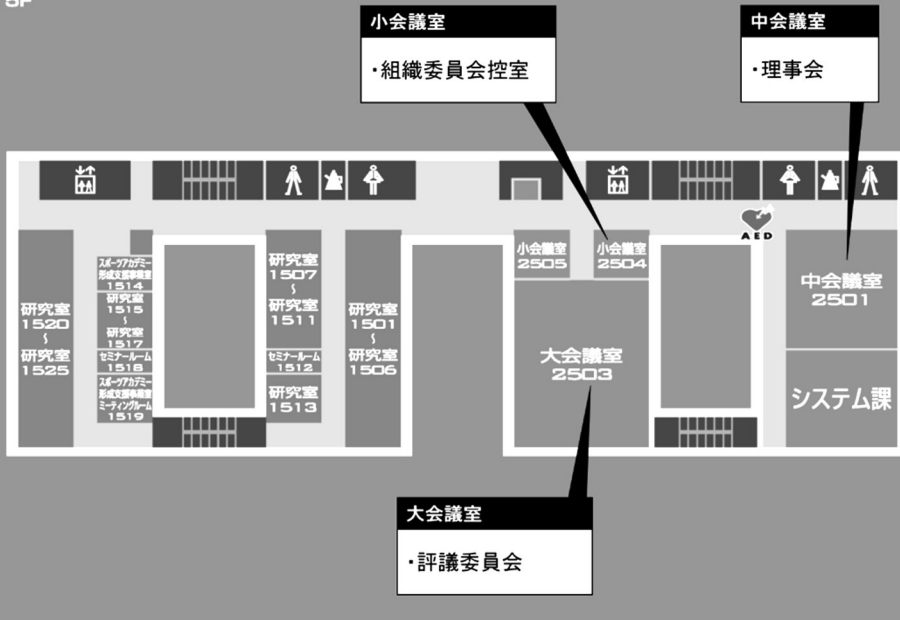

東京・世田谷キャンパス アクセスマップ

東急田園都市線「桜新町」駅より、徒歩15分またはバス5分
①「目黒駅前」行、**②**「都立大学駅北口」行 いずれも「日本体育大学前」にて下車
 東急大井町線「等々力」駅より、徒歩25分またはバス10分
③「成城学園前駅」行、「日本体育大学前」にて下車

〒158-8508 東京都世田谷区深沢7-1-1
 TEL:03-5706-0900 (代) / FAX:03-5706-0912

教育研究棟 5F

教育研究棟 6F