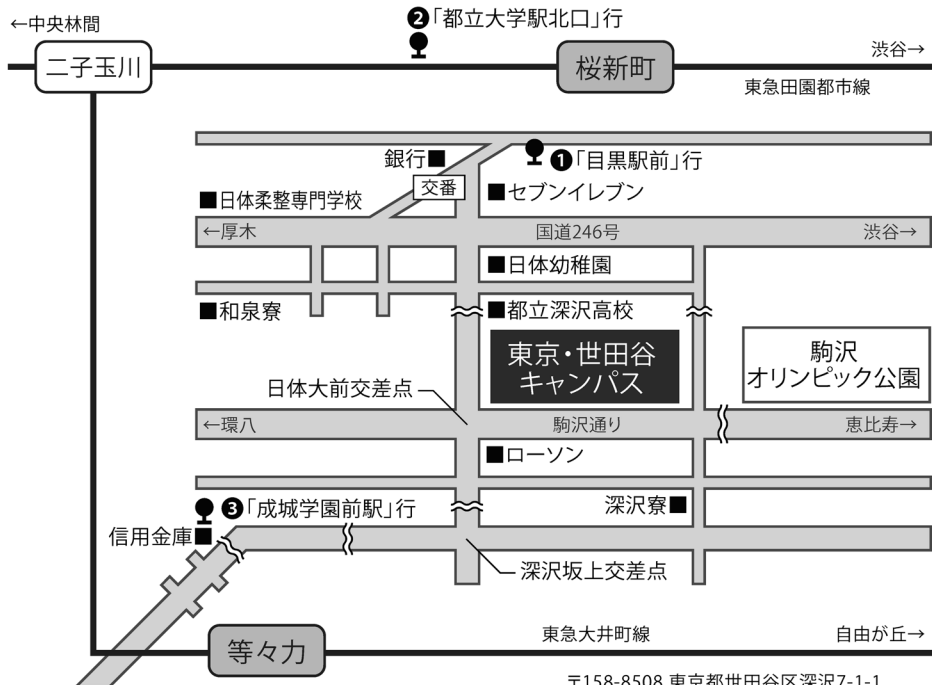

# 東京・世田谷キャンパス アクセスマップ

東急田園都市線「桜新町」駅より、徒歩15分またはバス5分

①「目黒駅前」行、②「都立大学駅北口」行 いずれも「日本体育大学前」にて下車

東急大井町線「等々力」駅より、徒歩25分またはバス10分

③「成城学園前駅」行、「日本体育大学前」にて下車

〒158-8508 東京都世田谷区深沢7-1-1  
TEL:03-5706-0900 (代) / FAX:03-5706-0912

教育研究棟 1F

教育研究棟 2F

教育研究棟 5F

教育研究棟 6F