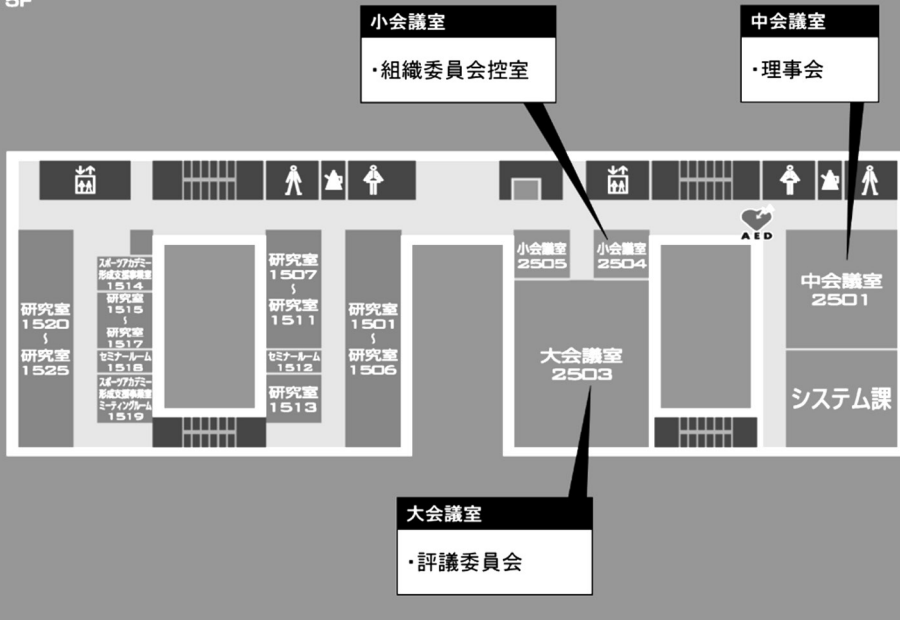

# 東京・世田谷キャンパス アクセスマップ

東急田園都市線「桜新町」駅より、徒歩15分またはバス5分

①「目黒駅前」行、②「都立大学駅北口」行 いずれも「日本体育大学前」にて下車

東急大井町線「等々力」駅より、徒歩25分またはバス10分

③「成城学園前駅」行、「日本体育大学前」にて下車

〒158-8508 東京都世田谷区深沢7-1-1  
TEL:03-5706-0900 (代) / FAX:03-5706-0912

教育研究棟 1F

教育研究棟 2F

教育研究棟 5F

教育研究棟 6F