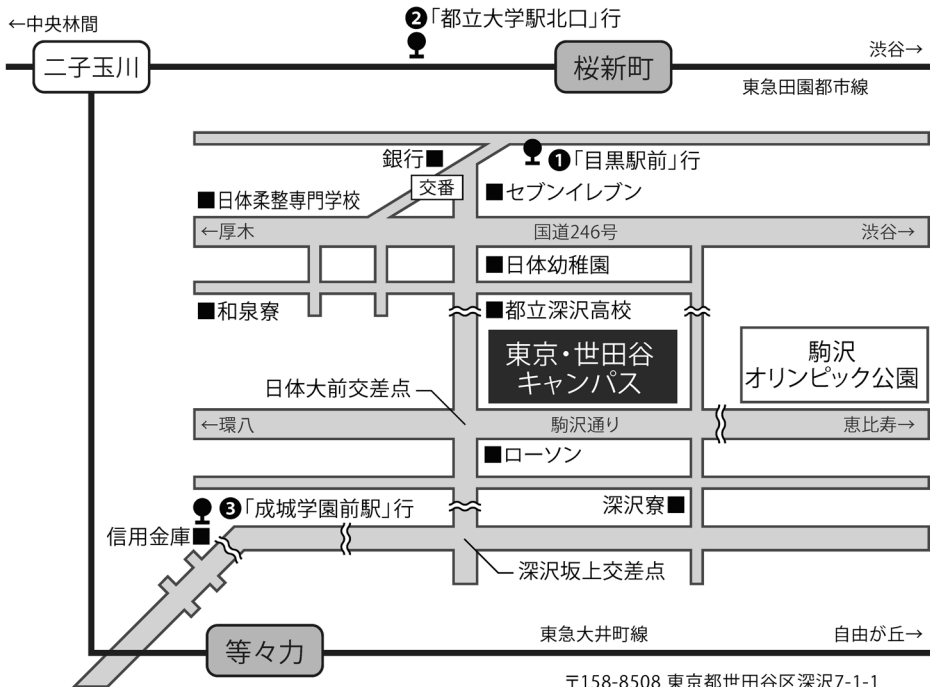

東京・世田谷キャンパス アクセスマップ

東急田園都市線「桜新町」駅より、徒歩15分またはバス5分
①「目黒駅前」行、**②**「都立大学駅北口」行 いずれも「日本体育大学前」にて下車
 東急大井町線「等々力」駅より、徒歩25分またはバス10分
③「成城学園前駅」行、「日本体育大学前」にて下車

〒158-8508 東京都世田谷区深沢7-1-1
 TEL:03-5706-0900 (代) / FAX:03-5706-0912

教育研究棟 5F

教育研究棟 6F