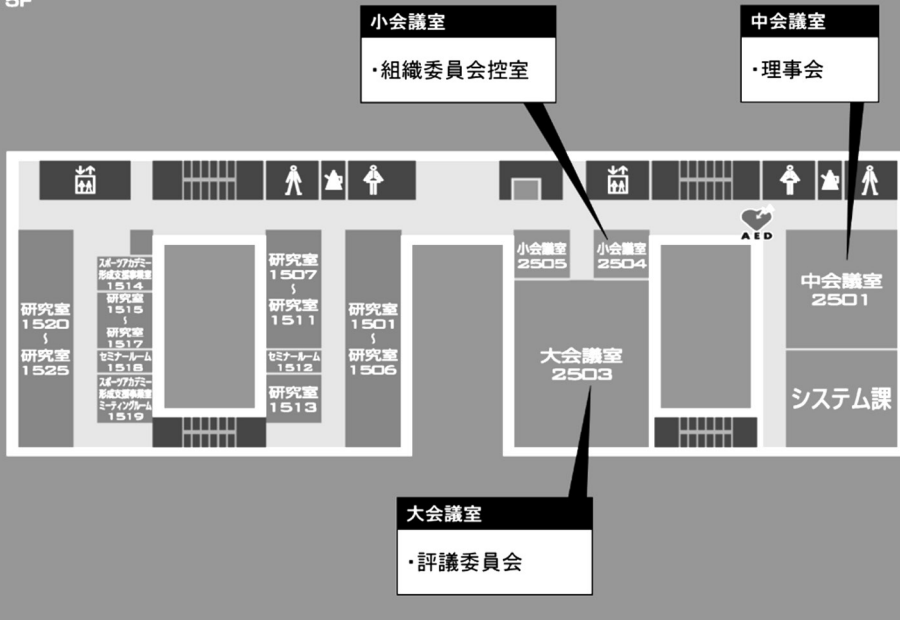

# 東京・世田谷キャンパス アクセスマップ

東急田園都市線「桜新町」駅より、徒歩15分またはバス5分

①「目黒駅前」行、②「都立大学駅北口」行 いずれも「日本体育大学前」にて下車

東急大井町線「等々力」駅より、徒歩25分またはバス10分

③「成城学園前駅」行、「日本体育大学前」にて下車

〒158-8508 東京都世田谷区深沢7-1-1

TEL:03-5706-0900 (代) / FAX:03-5706-0912

## 会場案内図（日本体育大学 世田谷キャンパス）

- 【B階】 記念講堂（1B01）：総会，基調講演，本部企画シンポジウム
- 【1階】 エントランスホール：受付  
N レストラン：懇親会  
N ラウンジ：組織委員会控室（荷物置き場）
- 【2階】 A会場（1201 教室）：一般研究発表（人文社会科学系），専門分科会企画（柔道）  
B会場（1202 教室）：一般研究発表（自然科学系），専門分科会企画（空手道）  
C会場（2201 教室）：一般発表研究（武道指導系），専門分科会企画（剣道）  
D会場（3201 教室）：専門分科会企画（弓道）  
E会場（3202 教室）：専門分科会企画（なぎなた）  
F会場（2206 教室）：専門分科会企画（障害者武道）  
P会場（2202 教室）：ポスター発表  
2203 教室：共有スペース（クローク）  
2205 教室：組織委員会控室
- 【5階】 大会議室（2503）：評議委員会  
中会議室（2501）：理事会  
小会議室（2504）：組織委員会控室
- 【6階】 ラウンジ（2617）：学会役員控室

教育研究棟 5F

教育研究棟 6F