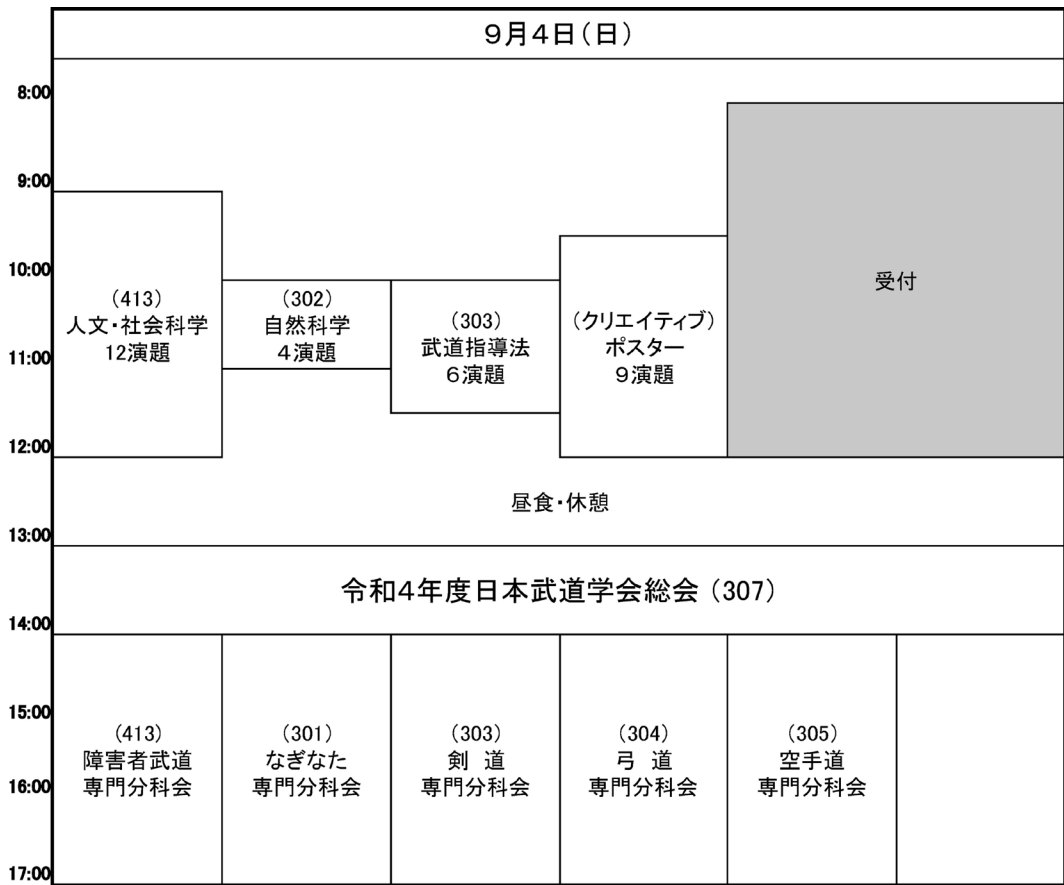

# 日本武道学会 55 回大会日程表

大会案内図  
日程  
演題一覧他

9月2日(金)		9月3日(土)	
8:00			
9:00		(413) 人文・社会科学 13演題	
10:00		(302) 自然科学 5演題	(303) 武道指導法 8演題
11:00			(クリエイティブ) ポスター 10演題
12:00			受付
13:00		昼食・休憩	
14:00		溝上真一・桐蔭学園理事長 挨拶(307)	
15:00	理事会(304)	基調講演(307): 子供たちの成長を社会全体で考える、運動部活動の地域移行について 小久保智史(スポーツ庁地域スポーツ課)	
16:00		本部企画 シンポジウム (307)	中学校部活動の地域移行について考える
17:00	評議員会(305)	司会:	三村 由紀 (日本武道学会企画委員・防衛大学校) 軽米 満世 (元中学校教諭、全日本剣道連盟 学校教育部会長) 高橋 健司 (貫井中学校教諭・東京都中学校 柔道専門部長)

※各専門分科会で開始時刻が異なることがあります。